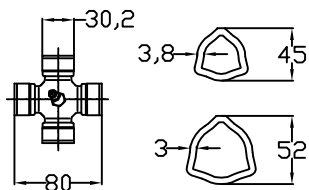

TIPO-TYPE
TYP

B5

CLIENTE-CUSTOMER-CLIENT-KUNDE

DANI-TECH A/S -DK-

DATA
20/04/16

RIF.CLIENTE-CUSTOMER REF.-REF.CLIENT-BEZUG KUNDE

ORIGINE

VISTO

MODIFICHE-MODIFICATIONS-ANDERUNGEN-MODIFICACIONES

POTENZA : 47 Cv (540 g/min)
COPPIA : 620 Nm (540 g/min)

NOTE :